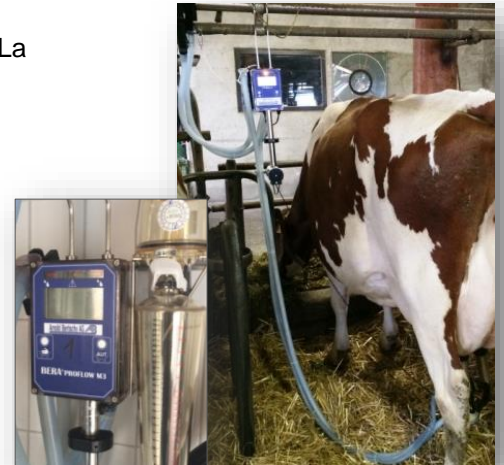

BERA Proflow M3

La technique du BERA **Proflow M3** garantit un maximum de débit de lait. La construction est compacte et robuste. Le décrochage automatique est extrêmement fiable et silencieux. En option avec compteur à lait Waikato homologué.

Décrochage automatique silencieux, grand écran avec affichage de la quantité totale de lait, temps de traite, débit maximal, débit instantané, température laitière, conductivité, temps de traite, graphique de traite, pulsation en fonction du débit de lait. Nouveau: retrait automatique en cas d'une griffe qui tombe.

SAC Uniflow 4 + 4S

Adapté aux vaches à grand rendement laitier, meilleur respect de la santé de la mamelle (taux cellulaire bas), nettoyage facile (peu de pièces), compatible avec Uniflow 3. Uniflow 4S: version spécial pour salle de traite side by side et manège.

SAC Uniflex carré

Débit de lait maximal, s'adapte très bien aux divers trayons, diminue le risque d'une griffe qui tombe, pour Uniflow 3 + 4.

Point de branchement CombiFast

Le CombiFast assure une connexion rapide confortable et sécurisée entre l'unité de traite et la conduite, avec une seule main. Un coup manqué ou court-circuit est impossible avec la fiche de raccordement. Les conduites à lait et à vide ainsi que l'électricité sont construites de telle sorte que même pour les vaches à haut rendement, un débit de lait maximal est garanti. Le raccordement à lait est autonettoyant et le dépôt de poussière peut être réduit au minimum. Le Service du CombiFast rapide et agréable car tous les joints peuvent être remplacés sans l'utilisation d'un outil. La poignée pistolet est appréciée pour sa forme ergonomique et sa légèreté. Il peut être équipé de différentes manières au choix et l'idéal est la possibilité de se connecter au nouvel automate de traite Proflow M3.