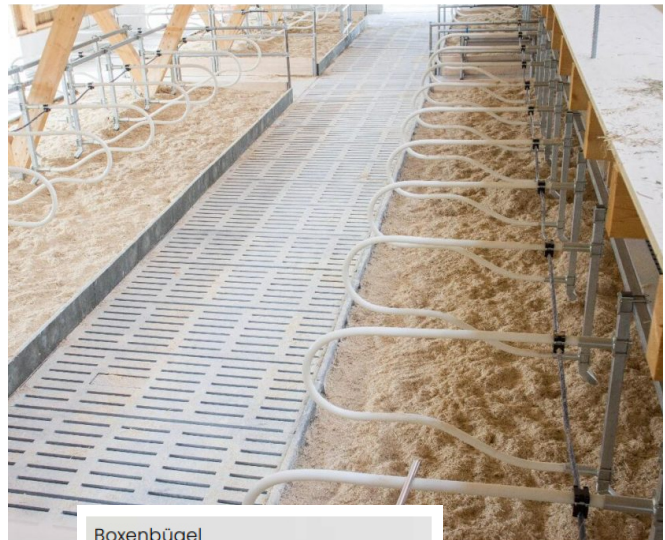

Liegeboxenbügel SpeedFlex aus flexiblem Kunststoff

Der Kunststoff-Liegeboxenbügel SpeedFlex fördert bei Milchkühen dank einer progressiven Flexibilität ein natürliches Bewegungsverhalten, ohne dabei Kompromisse in Bezug auf Funktionalität und Robustheit einzugehen.

Die Tiere haben in der Ruhephase genug Raum und es entstehen keine Druckstellen an Rippen und Rumpf. Bei plötzlichen Bewegungen werden Stöße abgefedert und die Verletzungsgefahr reduziert. Das ebenfalls flexible Nackenseil bietet den Tieren genügend Freiheit, um bequem und natürlich aufstehen zu können. Das Befestigungssystem ist so konzipiert, dass scharfkantige Teile vermieden werden und die Bügel leicht zu montieren sind. Die Verwendung von Kunststoff verhindert Korrosionsschäden und ist neutral gegenüber Kriechströmen.