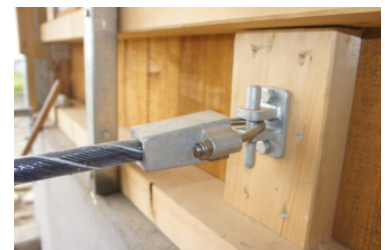

Liegeboxenbügel SpeedFlex aus flexiblem Kunststoff

Der Kunststoff-Liegeboxenbügel SpeedFlex fördert bei Milchkühen dank einer progressiven Flexibilität ein natürliches Bewegungsverhalten, ohne dabei Kompromisse in Bezug auf Funktionalität und Robustheit einzugehen.

Die Tiere haben in der Ruhephase genug Raum und es entstehen keine Druckstellen an Rippen und Rumpf. Bei plötzlichen Bewegungen werden Stöße abgefedert und die Verletzungsgefahr reduziert. Das ebenfalls flexible Nackenseil bietet den Tieren genügend Freiheit, um bequem und natürlich aufstehen zu können. Das Befestigungssystem ist so konzipiert, dass scharfkantige Teile vermieden werden und die Bügel leicht zu montieren sind. Die Verwendung von Kunststoff verhindert Korrosionsschäden und ist neutral gegenüber Kriechströmen.

Durchgangsbriede
für Nackenband

Neu: Führung Nackenseil

Wandbefestigung
Nackenseil