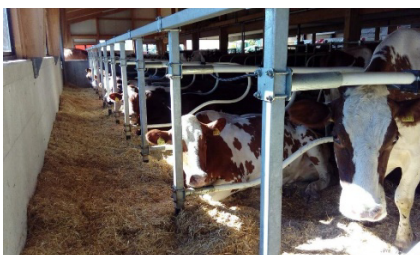

Liegeboxenbügel SpeedFlex aus flexiblem Kunststoff

Der Kunststoff-Liegeboxenbügel SpeedFlex fördert bei Milchkühen dank einer progressiven Flexibilität ein natürliches Bewegungsverhalten, ohne dabei Kompromisse in Bezug auf Funktionalität und Robustheit einzugehen.

Die Tiere haben in der Ruhephase genug Raum und es entstehen keine Druckstellen an Rippen und Rumpf. Bei plötzlichen Bewegungen werden Stöße abgefedert und die Verletzungsgefahr reduziert. Das ebenfalls flexible Nackenseil bietet den Tieren genügend Freiheit, um bequem und natürlich aufstehen zu können. Das Befestigungssystem ist so konzipiert, dass scharfkantige Teile vermieden werden und die Bügel leicht zu montieren sind. Die Verwendung von Kunststoff verhindert Korrosionsschäden und ist neutral gegenüber Kriechströmen.