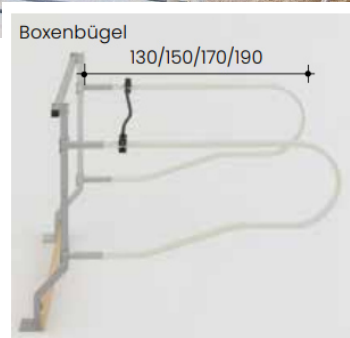

Liegeboxenbügel SpeedFlex aus flexiblem Kunststoff

Der Kunststoff-Liegeboxenbügel SpeedFlex fördert bei Milchkühen dank einer progressiven Flexibilität ein natürliches Bewegungsverhalten, ohne dabei Kompromisse in Bezug auf Funktionalität und Robustheit einzugehen.

Die Tiere haben in der Ruhephase genug Raum und es entstehen keine Druckstellen an Rippen und Rumpf. Bei plötzlichen Bewegungen werden Stöße abgefedert und die Verletzungsgefahr reduziert. Das ebenfalls flexible Nackenseil bietet den Tieren genügend Freiheit, um bequem und natürlich aufstehen zu können. Das Befestigungssystem ist so konzipiert, dass scharfkantige Teile vermieden werden und die Bügel leicht zu montieren sind. Die Verwendung von Kunststoff verhindert Korrosionsschäden und ist neutral gegenüber Kriechströmen.

Durchgangsbriede
für Nackenband

Neu: Führung Nackenseil

Wandbefestigung
Nackenseil