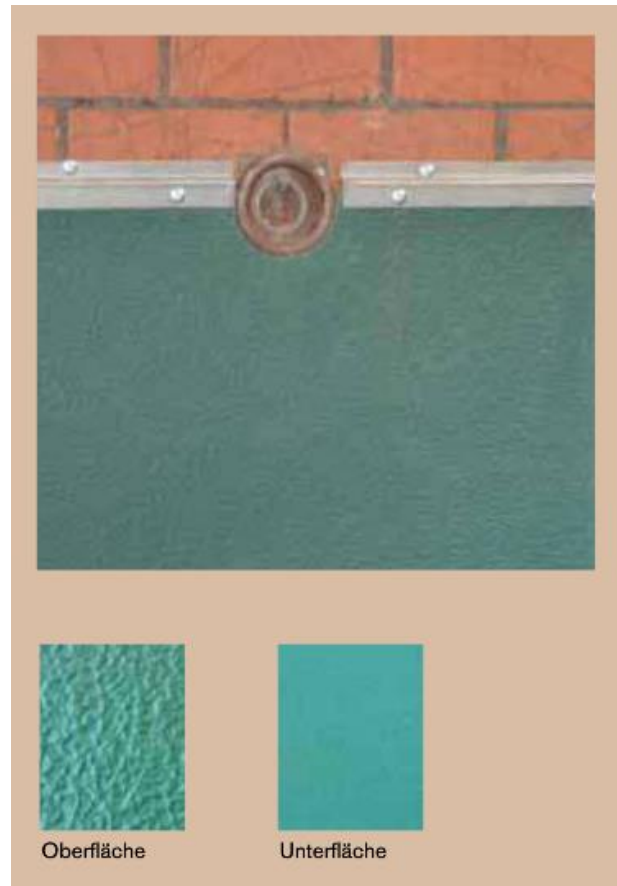

Wandschutzmatte Softkick

Die Wandschutzmatte Softkick dämpft Schläge und schützt Wände gegen leichte Belastungen. Sie ist dank Ihrem geringen Gewicht einfach und leicht zu montieren.

Einsatzempfehlung:	Wände in Pferdeboxen, Stallgang und Transporter
Material:	Mischung aus EVA und Gummi
Oberfläche:	Strukturoberfläche
Unterfläche:	glatt
Mattendicke:	10mm
Gewicht:	11.6kg/Stk