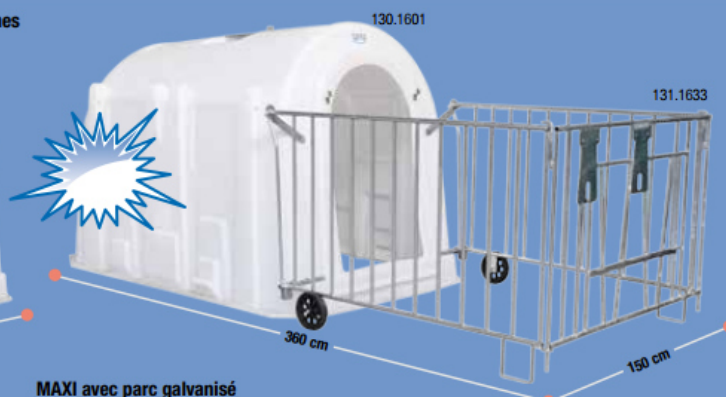

Particularité:

Toujours de l'air frais pour le veau:
ventilation à l'arrière réglable.

Aération supplémentaire:
ventilation sur le haut réglable.

Options:

Porte-seau galvanisé pour seau de 12 l ou mangeoire de 5 l
Fr. 15.00

MINI avec parc galvanisé

Modèle MINI:
Fr. 273.00
Courette:
Fr. 277.00

Niche à veaux MIDI

- Le logement idéal pour des veaux **jusqu'à 8 semaines**

MIDI avec parc galvanisé

Modèle MIDI:
Fr. 357.00
Courette:
Fr. 277.00

Niche à veaux MAXI

- Le logement idéal pour des veaux **jusqu'à 8 semaines**

MAXI avec parc galvanisé

Modèle MAXI:
Fr. 462.00
Courette:
Fr. 294.00

En **Polyéthylène Haute Densité**, résistant aux U.V., aux chocs et à toutes les conditions météorologiques.