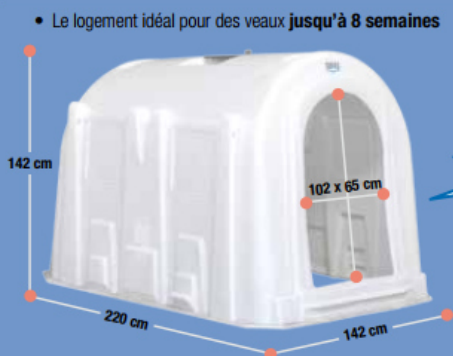

Niche à veaux MAXI

- Le logement idéal pour des veaux **jusqu'à 8 semaines**

MAXI avec parc galvanisé

Modèle MAXI:
Fr. 462.00
Courette:
Fr. 294.00