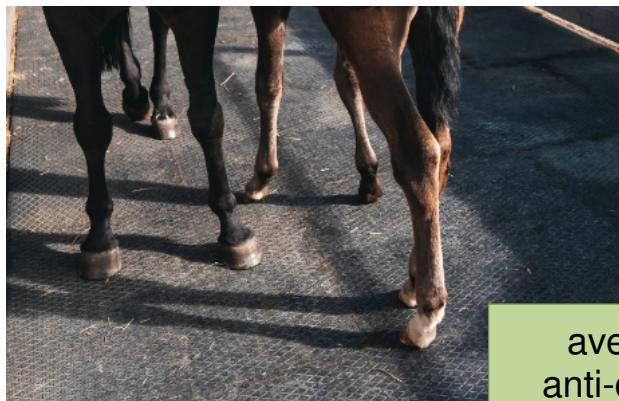

Diamant tapis pour couloir

avec profil
anti-dérapant

Le tapis en rouleau Diamant est idéal pour l'allée des écuries et pour d'autres surfaces où un sol en caoutchouc relativement fin mais extrêmement résistant à l'usure et sans joint est nécessaire. La surface avec un motif en diamant offre une protection maximale contre le glissement. Grâce aux différentes largeurs de la barre, les rouleaux peuvent être coupés à pratiquement n'importe quelle taille d'allée stable.

Convient également pour une utilisation en extérieur, pour les vaches et les chevaux.

Surface

P. inférieure

Le tapis puzzle Diamant est le premier tapis pour les zones sujettes à la formation de couches glissantes et nécessitant ainsi une stabilité accrue. Il est de ce fait le tapis idéal à utiliser dans les couloirs transversaux et les salles d'attente.