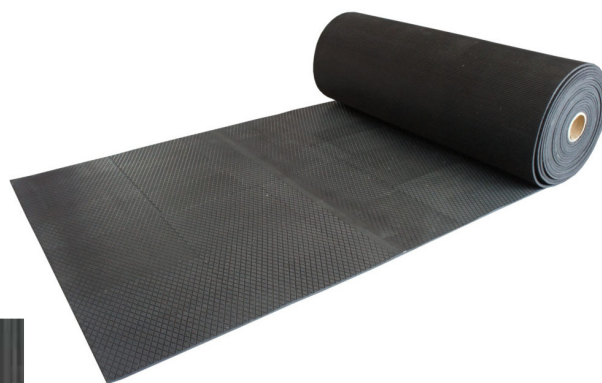

Diamant tapis pour couloir

avec profil
anti-dérapant

Le tapis en rouleau Diamant est idéal pour l'allée des écuries et pour d'autres surfaces où un sol en caoutchouc relativement fin mais extrêmement résistant à l'usure et sans joint est nécessaire. La surface avec un motif en diamant offre une protection maximale contre le glissement. Grâce aux différentes largeurs de la barre, les rouleaux peuvent être coupés à pratiquement n'importe quelle taille d'allée stable.

Convient également pour une utilisation en extérieur, pour les vaches et les chevaux.

Surface

P. inférieure

Le tapis puzzle Diamant est le premier tapis pour les zones sujettes à la formation de couches glissantes et nécessitant ainsi une stabilité accrue. Il est de ce fait le tapis idéal à utiliser dans les couloirs transversaux et les salles d'attente.

100 x 100 x 2cm, 4 bordures en puzzle

Surface

P. inférieure