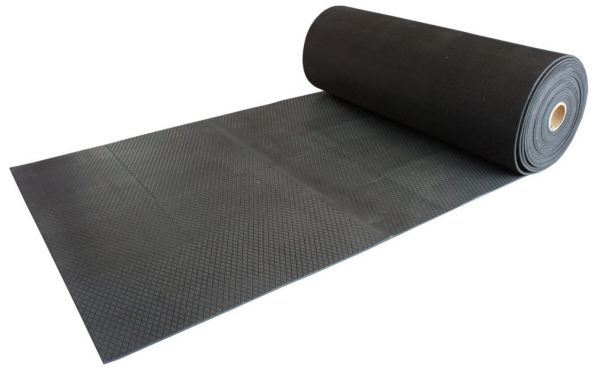

## Diamant Laufgangmatte

mit Anti-Rutsch-Profil

Die Rollenmatte Diamant eignet sich perfekt für den Stallgang, und für Flächen, wo ein relativ dünner aber extrem verschleissfester und fugenfreier Gummiboden gefragt ist. Die Oberfläche mit Diamantmuster sorgt für höchsten Schutz vor dem Ausrutschen. Dank verschiedenen Breiten ab Stange lassen sich die Rollen auf praktisch jedes Stallgang-Mass zuschneiden.

Auch geeignet für den Außenbereich, für Kühe und Pferde.

Oberfläche    Unterfläche

Die Puzzlematte Diamant ist die erste funktionierende Kuhmatte für Zonen, die anfällig für die Bildung von Schmierschichten sind und dadurch erhöhte Trittsicherheit benötigen. Sie ist somit die ideale Kuhmatte für den Einsatz in Quergängen und Warteräumen.

100 x 100 x 2cm, 4-seitig verpuzzelt

Oberfläche    Unterfläche