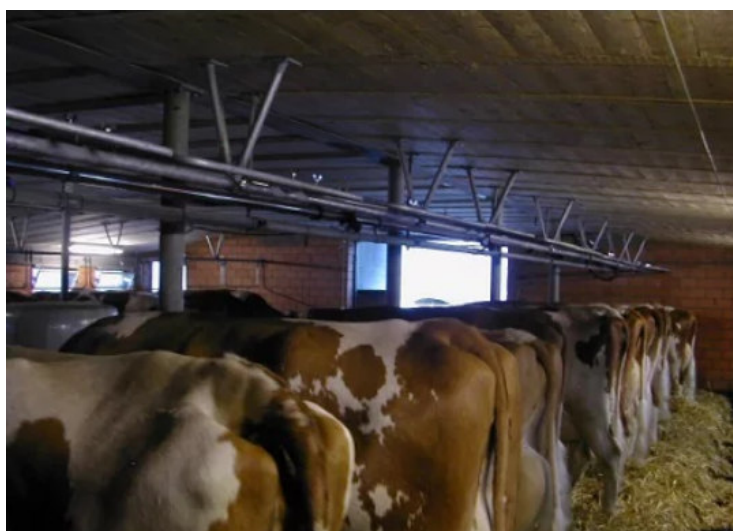

Dresse vache autorisé pour fermes biologiques

En position normale, le dresse vache peut être réglé en continu en hauteur et en inclinaison. En règle générale, la distance par rapport à la vache est d'environ 5cm.

En position relevée, la distance au sol est de 190cm. Cela garantit un accès sans entrave lors du liage et du dénouage ainsi qu'un espace suffisant pour la traite.

Le grand levier de commande permet de lever et d'abaisser le dresse vache jusqu'à environ 15 places à vaches.