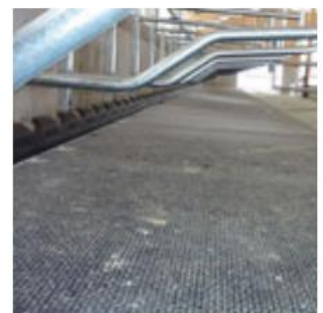

## Pour stabulation libre avec logettes suspendues

- Le profil en coussins d'air douillet, très résistant à l'usure, crée un confort de couchage agréable dans le temps
- La pente intégrée à l'arrière favorise le séchage de la surface
- Surface martelée éprouvée
- Pose indépendante de l'emplacement des tubulaires de séparation
- **Dimensions**  
Epaisseur: 30mm  
Longueur: 2.5 - 50m  
Largeur: 160 / 170 / 180cm  
Montage: 3 fixations/emplacement d'une vache

Profil en coussins d'air

Lèvres d'étanchéité sur la partie inférieure

KIM LongLine en pratique