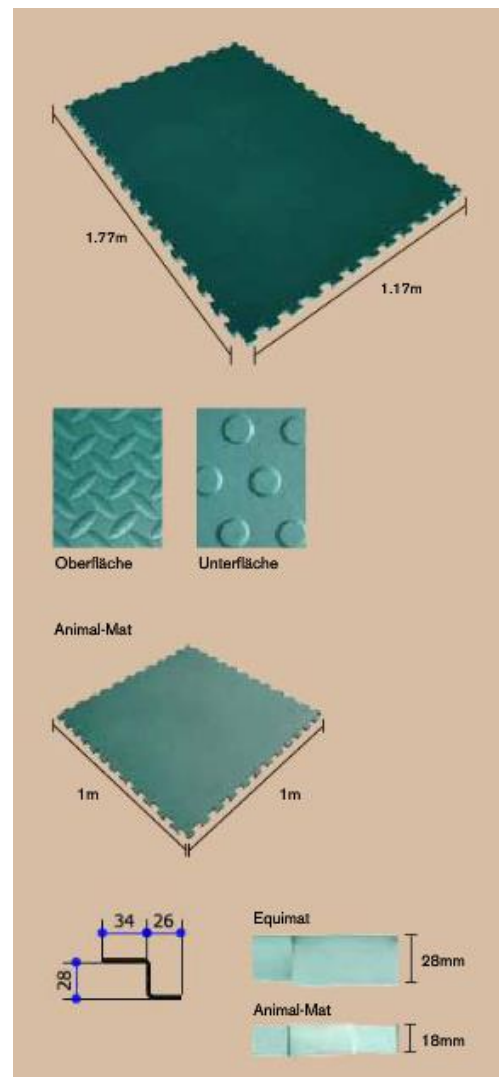

## Grüne Gelenkschutzmatte Equimat

Die gelenkschonende Equimat wird aus einer hochwertigen Mischung von EVA und Gummi hergestellt. Sie ist hautfreundlich und gleichzeitig stabil und dauerhaft. Das Riffelprofil auf der Oberseite gibt den Tieren optimalen Halt. Die Equimat hat ein sehr geringes Gewicht und kann deshalb leicht verlegt werden. Die Puzzleverbindungen erleichtern die Montage und sorgen dafür, dass die Matten nicht verrutschen können.

**Einsatzempfehlung:** Pferdeboxen und Gruppenhaltung, wenn überdacht

**Material:** Mischung aus EVA und Gummi

**Oberfläche:** Riffelprofil

**Unterfläche:** Niedrige Noppen

**Mattendicke:** 28mm