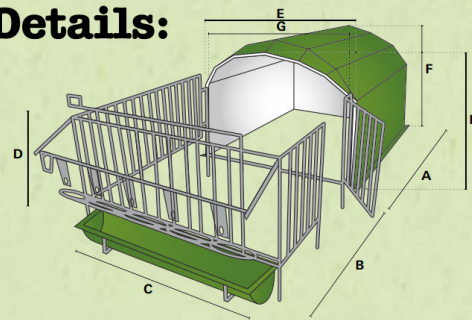

Agribox5

Details:

Quotes

A = 3200 mm
B = 2080 mm
C = 2080 mm
D = 1150 mm
E = 2200 mm
F = 1600 mm
G = 2100 mm
H = 1470 mm

Month: 2 - 6

AGRIBOX5C Kälberglu AGRIBOX5, mit Umzäunung, Eimerhalter, Schiebefenster hinten und Transport-Haken / Niche à veaux AGRIBOX5, avec courette, porte-seaux, fenêtre coulissante et crochet de transport

AGRIBOX5V Kälberglu AGRIBOX5, ohne Umzäunung / Niche à veaux AGRIBOX5, sans courette

PORSV5 Halter für Eimer mit Sauger / Porte-seaux pour seau avec tétine

BXM5A Heuraufe / Râtelier à foin

CANLAT Servicetüre / Porte de service